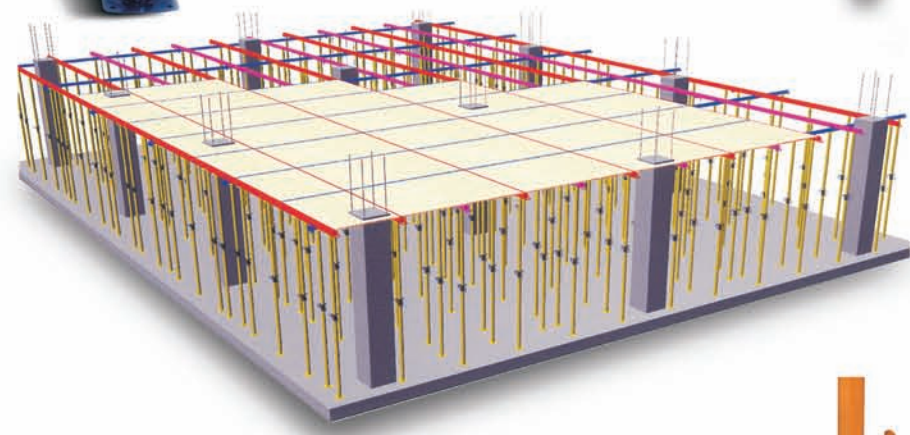

mecano reticular | coffrage reticulaire | ceilings shuttering

El Sistema de Mecano Reticular DERCONS para encofrado de techo se monta de forma rápida y segura, sus piezas se recuperan fácilmente y no necesita de un personal especializado para su instalación. Se trata de un sistema de encofrado sólido y resistente.

Le Système de coffrage Réticulaire DERCONS à pour objectif de coffrer de façon réticulaire toute une dalle. Il est d'une grande simplicité, les opérations de transport, montage, coffrage, décoffrage et entassement sont d'extrême facilité. Le montage et le démontage sont facile. Ils ne nécessitent aucun spécialiste.

The System of ceilings shuttering DERCONS has the aim of putting up shuttering whole concrete plant in a reticular way. The operation of transport, assembling, shuttering, unshuttering and stocking are easy work. The assembly and disassembling are easy. They do not require any specialist.

DERCONS 2000 s.l.

- SISTEMA SENCILLO Y RÁPIDO: AHORRO DE TIEMPO EN EL MONTAJE Y DESMONTAJE.
- SISTEMA SEGURO: ESTABILIDAD MÁXIMA.
- SISTEMA CÓMODO: LUZ DE 2 MTS ENTRE PUNTALES.
- SISTEMA ECONÓMICO: 1.50 PUNTALES/M².
- SYSTEME SIMPLE ET RAPIDE : ÉCONOMIE DE TEMPS DANS LE MANTAGE ET LE DÉMONTAGE.
- SYSTEME SÛR : STABILITÉ MAXIMALE.
- SYSTEME PRATIQUE : UNE PORTÉE DE 2 MTS ENTRE ÉTAIS.
- SYSTEME ÉCONOMIQUE : 1.50 ÉTAIS/M².
- SIMPLE AND FAST SYSTEM: SAVING OF TIME IN THE ASSEMBLY AND DISASSEMBLING.
- SAFE SYSTEM: MAXIMA STABILITY.
- COMFORTABLE SYSTEM: LIGHT OF 2 MTS BETWEEN PROPS.
- ECONOMIC SYSTEM: 1.50 PROPS/M².