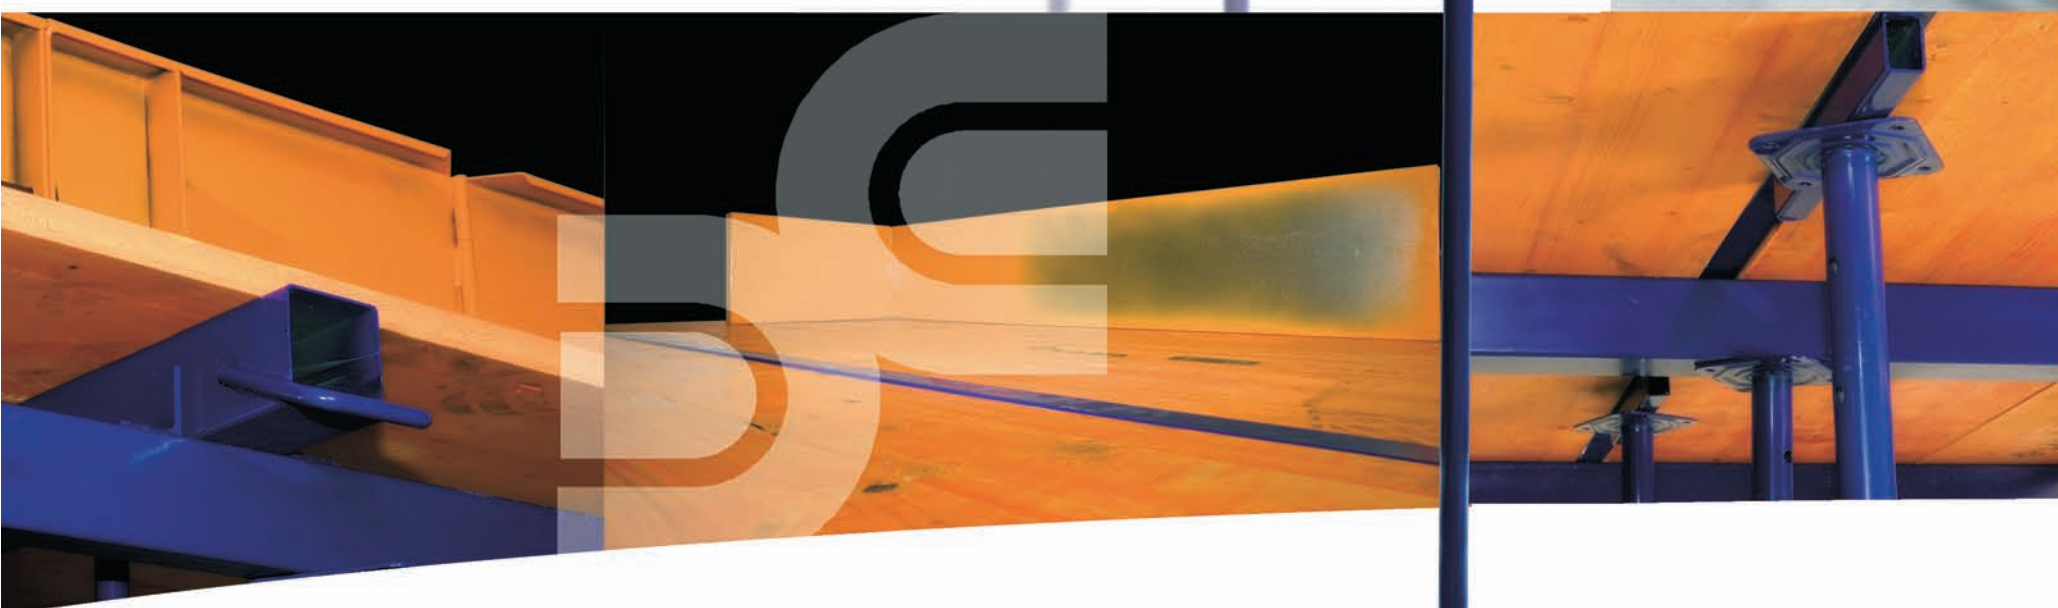

mecano reticular | coffrage reticulaire | ceilings shuttering

El Sistema de Mecano Reticular DERCONS para encofrado de techo se monta de forma rápida y segura, sus piezas se recuperan fácilmente y no necesita de un personal especializado para su instalación. Se trata de un sistema de encofrado sólido y resistente.

Le Système de coffrage Réticulaire DERCONS à pour objectif de coffrer de façon réticulaire toute une dalle. Il est d'une grande simplicité, les opérations de transport, montage, coffrage, décoffrage et entassement sont d'extrême facilité. Le montage et le démontage sont facile. Ils ne nécessitent aucun spécialiste.

The System of ceilings shuttering DERCONS has the aim of putting up shuttering whole concrete plant in a reticular way. The operation of transport, assembling, shuttering, unshuttering and stocking are easy work. The assembly and disassembling are easy. They do not require any specialist.

DERCONS 2000 s.l.

- SISTEMA SENCILLO Y RÁPIDO: AHORRO DE TIEMPO EN EL MONTAJE Y DESMONTAJE.
- SISTEMA SEGURO: ESTABILIDAD MÁXIMA.
- SISTEMA CÓMODO: LUZ DE 2 MTS ENTRE PUNTALES.
- SISTEMA ECONÓMICO: 1.50 PUNTALES/M².
- SYSTEME SIMPLE ET RAPIDE : ÉCONOMIE DE TEMPS DANS LE MANTAGE ET LE DÉMONTAGE.
- SYSTEME SÛR : STABILITÉ MAXIMALE.
- SYSTEME PRATIQUE : UNE PORTÉE DE 2 MTS ENTRE ÉTAIS.
- SYSTEME ÉCONOMIQUE : 1.50 ÉTAIS/M².
- SIMPLE AND FAST SYSTEM: SAVING OF TIME IN THE ASSEMBLY AND DISASSEMBLING.
- SAFE SYSTEM: MAXIMA STABILITY.
- COMFORTABLE SYSTEM: LIGHT OF 2 MTS BETWEEN PROPS.
- ECONOMIC SYSTEM: 1.50 PROPS/M².