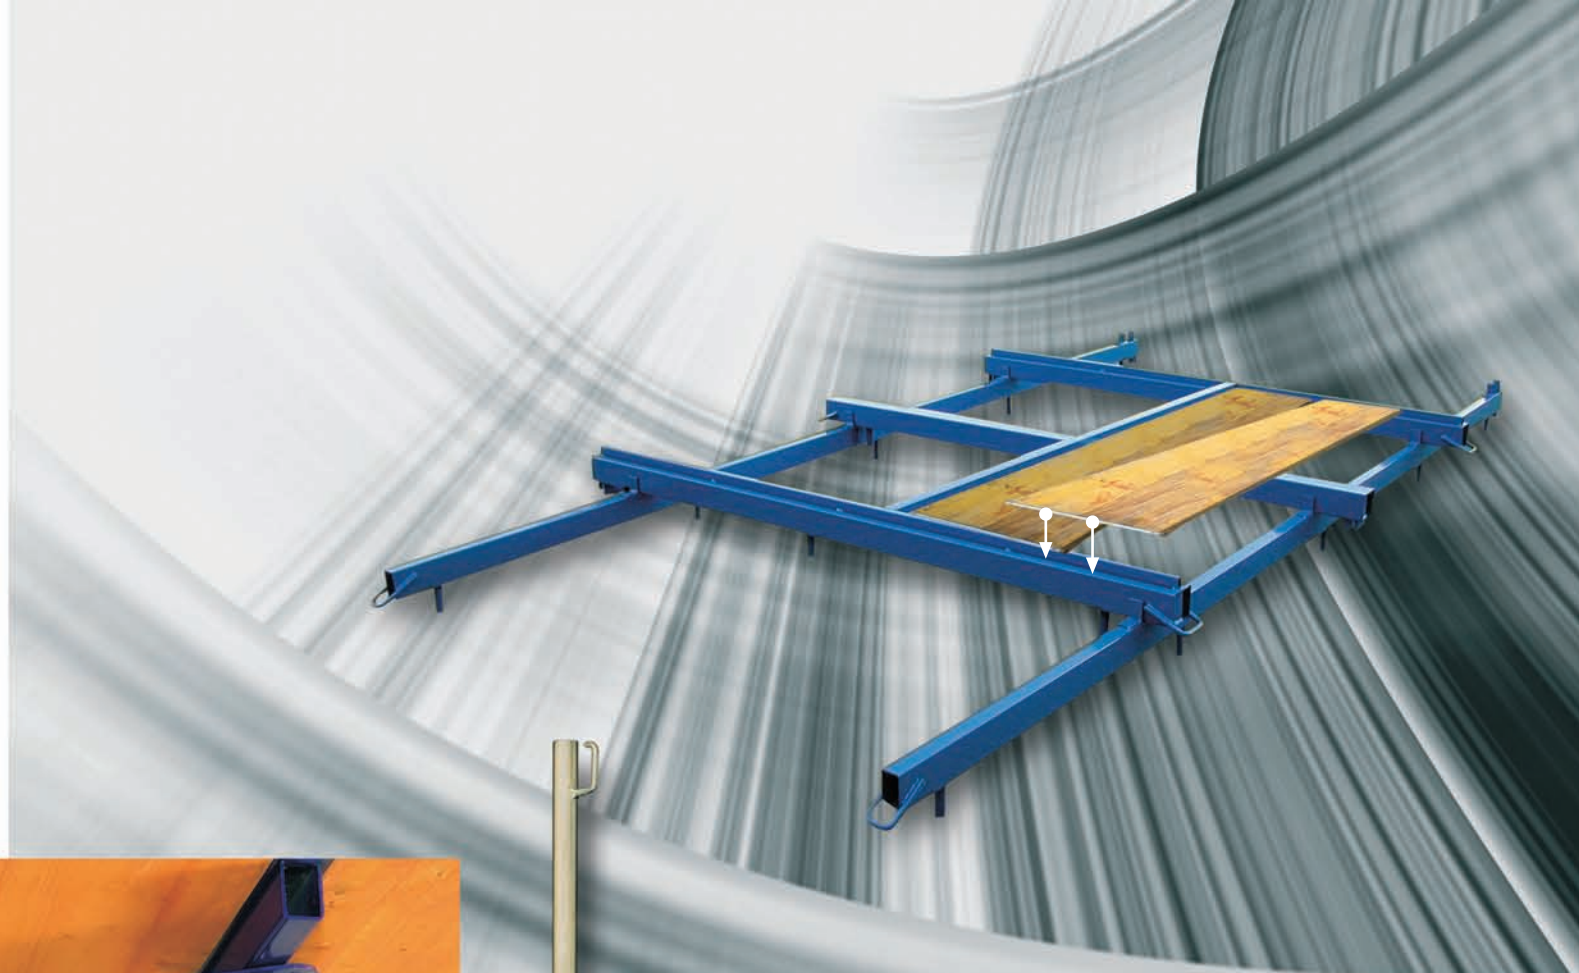

mecano reticular | coffrage reticulaire | ceilings shuttering

El Sistema de Mecano Reticular DERCONS para encofrado de techo se monta de forma rápida y segura, sus piezas se recuperan fácilmente y no necesita de un personal especializado para su instalación. Se trata de un sistema de encofrado sólido y resistente.

Le Système de coffrage Réticulaire DERCONS à pour objectif de coffrer de façon réticulaire toute une dalle. Il est d'une grande simplicité, les opérations de transport, montage, coffrage, décoffrage et entassement sont d'extrême facilité. Le montage et le démontage sont facile. Ils ne nécessitent aucun spécialiste.

The System of ceilings shuttering DERCONS has the aim of putting up shuttering whole concrete plant in a reticular way. The operation of transport, assembling, shuttering, unshuttering and stocking are easy work. The assembly and disassembling are easy. They do not require any specialist.

DERCONS 2000 s.l.

- SISTEMA SENCILLO Y RÁPIDO: AHORRO DE TIEMPO EN EL MONTAJE Y DESMONTAJE.
- SISTEMA SEGURO: ESTABILIDAD MÁXIMA.
- SISTEMA CÓMODO: LUZ DE 2 MTS ENTRE PUNTALES.
- SISTEMA ECONÓMICO: 1.50 PUNTALES/M².
- SYSTEME SIMPLE ET RAPIDE : ÉCONOMIE DE TEMPS DANS LE MANTAGE ET LE DÉMONTAGE.
- SYSTEME SÛR : STABILITÉ MAXIMALE.
- SYSTEME PRATIQUE : UNE PORTÉE DE 2 MTS ENTRE ÉTAIS.
- SYSTEME ÉCONOMIQUE : 1.50 ÉTAIS/M².
- SIMPLE AND FAST SYSTEM: SAVING OF TIME IN THE ASSEMBLY AND DISASSEMBLING.
- SAFE SYSTEM: MAXIMA STABILITY.
- COMFORTABLE SYSTEM: LIGHT OF 2 MTS BETWEEN PROPS.
- ECONOMIC SYSTEM: 1.50 PROPS/M².